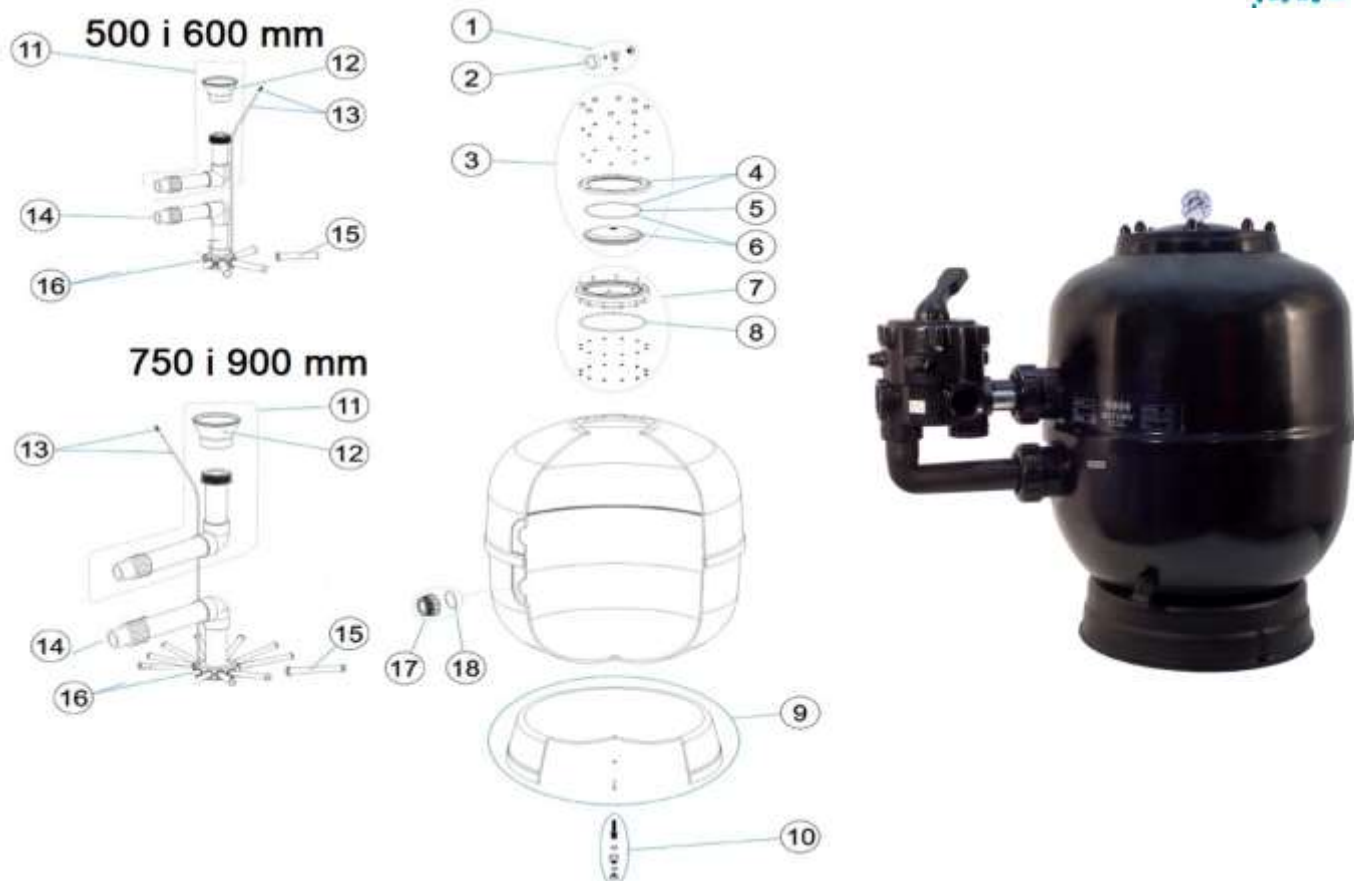

FILTR Tebas BATTERY model 2017

Art.nr	Nazwa artykułu	Nr części	Cena netto w EUR/szt
e14509	odpowietrznik z manometrem		22,63
e86002	manometr gwint od spodu		6,88
e86004	pokrywa filtra Batory mod.2017	3	56,96
e86006	uszczelka pokrywy Batory cz.nr 5	5	6,35
e86008	kołnierz pokrywy filtra Batory cz.nr 7	7	91,85
e86010	uszczelka kołnierza pokrywy Batory cz.nr 8	8	11,11
e86012	podstawa filtra 500mm	9	46,59
e86014	podstawa filtra 600mm	9	58,70
e86016	podstawa filtra 750mm	9	82,79
e86018	podstawa filtra 900mm	9	105,94
e14512	spust wody	10	7,35
e14922	dolny rozdzielacz 8x1" do śr. 500 i 600m	16	18,40
e86034	dolny rozdzielacz 12x1" do śr. 750 i 900 mm	16	33,13
e14923	rurka szczelinowa 1" x 175mm do średnicy 500mm	15	1,74
e14924	rurka szczelinowa 1" x 225mm do śr.600mm	15	1,74
e14925	rurka szczelinowa 1" x 260mm do śr.750 mm	15	3,47
e14925 + e14930 + e14932	rurka szczelinowa 1" x do śr.900 mm	15	8,75
e86030	nypel wyjściowy 1 1/2" do śr.500 i 600 mm z uszczelką	17+18	12,79
e86032	nypel wyjściowy 2" do śr.750 i 900 mm z uszczelką	17+18	13,00
e14922	dolny rozdzielacz 8x1"	16	18,40
e86034	dolny rozdzielacz 12x1"	16	33,13
e14923	rurka szczelinowa 1" x 175mm do śr. 500mm	15	13,95
e14924	rurka szczelinowa 1" x 225mm do śr.600mm	15	13,95
e86068	nypel z długim gwintem 1 1/2"	14	6,23
e86070	nypel z długim gwintem 2"	14	17,56